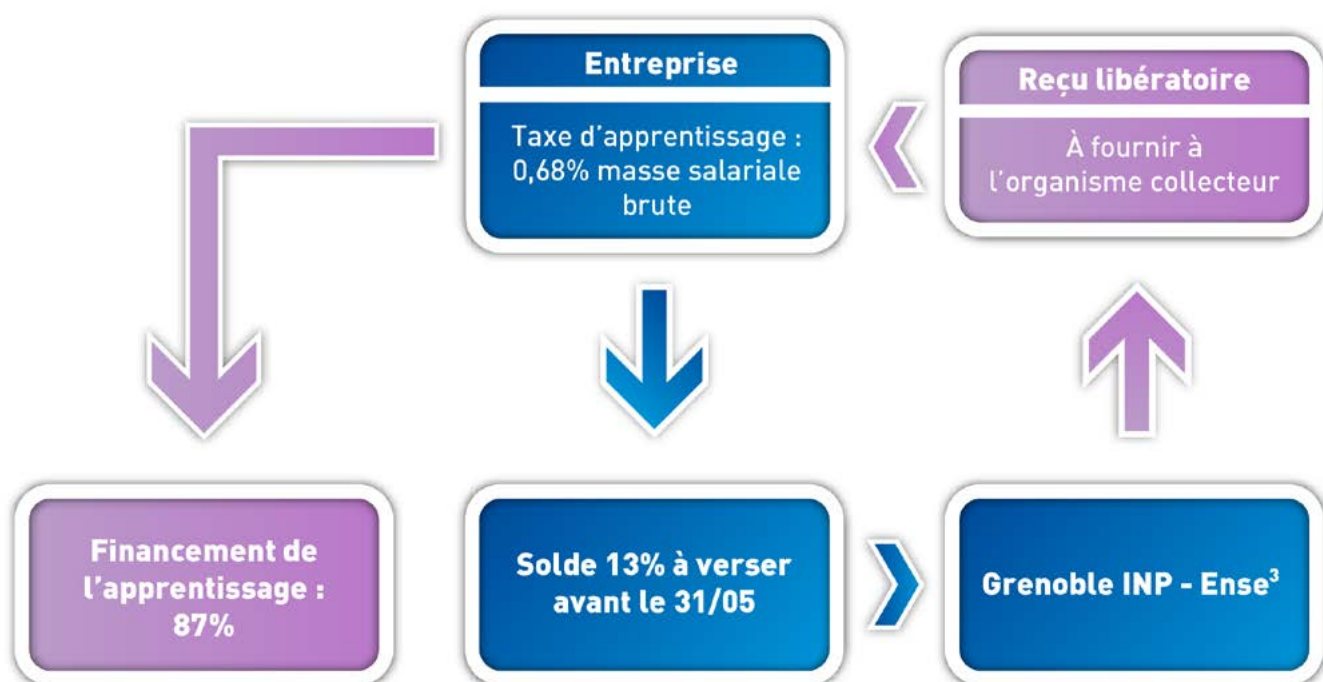

300 ÉLÈVES INGÉNIEURS
PAR PROMOTION

250 ENTREPRISES PARTENAIRES
EN FRANCE ET A L'INTERNATIONAL

11 LABORATOIRES
DE RECHERCHE ASSOCIÉS

4300 M² DE PLATEFORMES
TECHNOLOGIQUES
ET DÉMONSTRATEURS

Par la taxe d'apprentissage, vous contribuez à l'excellence de la formation des ingénieur.e.s de demain

Quels investissements en 2020-2021 ?

Fablab

Modèle réduit de roue Pelton

Profileur de courant Doppler acoustique (ADCP d'obs-eau)

Préparons l'avenir ensemble

VERSEZ LA TAXE D'APPRENTISSAGE À GRENOBLE INP - ENSE³