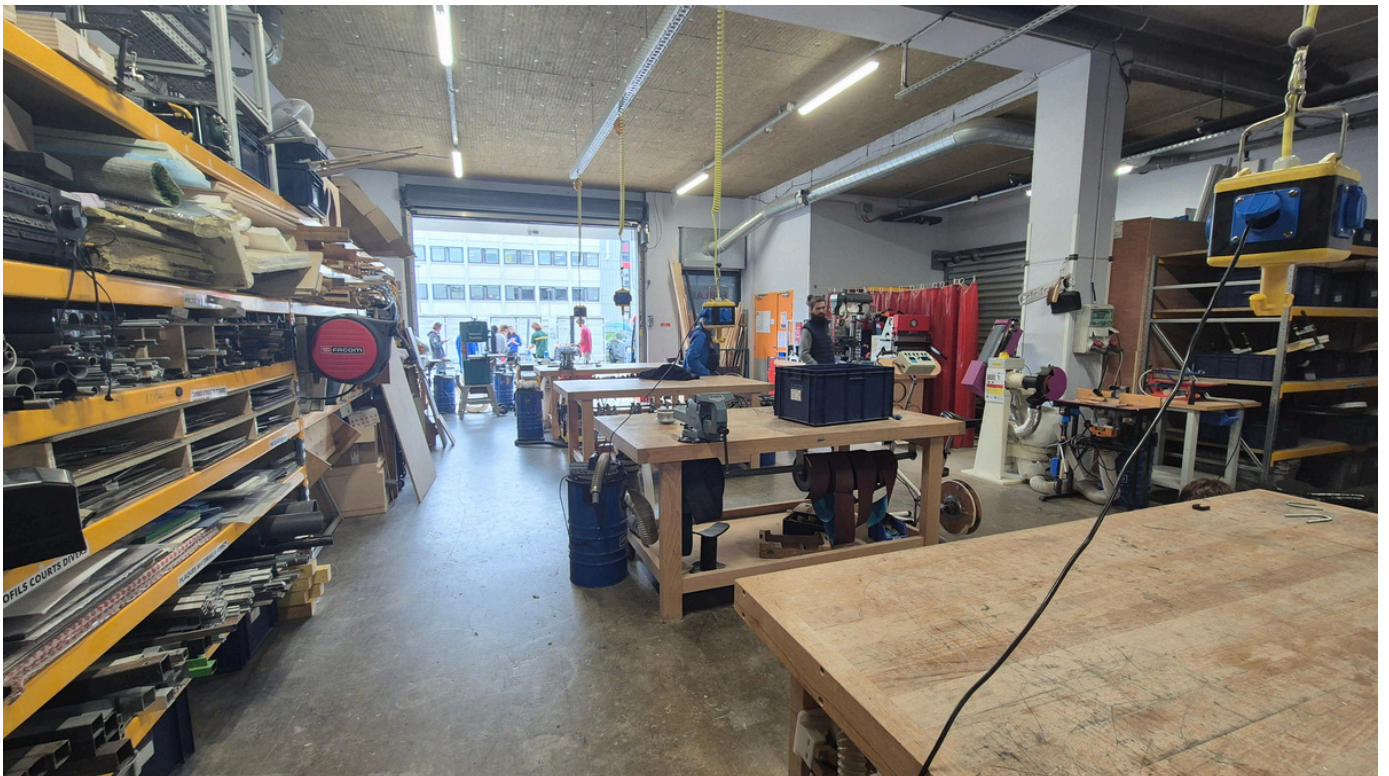

Tarifs HT

13,00€ / étudiant / heure

Location de salles techniques (fablab inclus) pour extérieurs (hors enseignement)

Tarifs HT

journée : 420 € HT

1/2 journée 210 € HT

machines (découpeuse à jet d'eau) :

45 €/heure HT