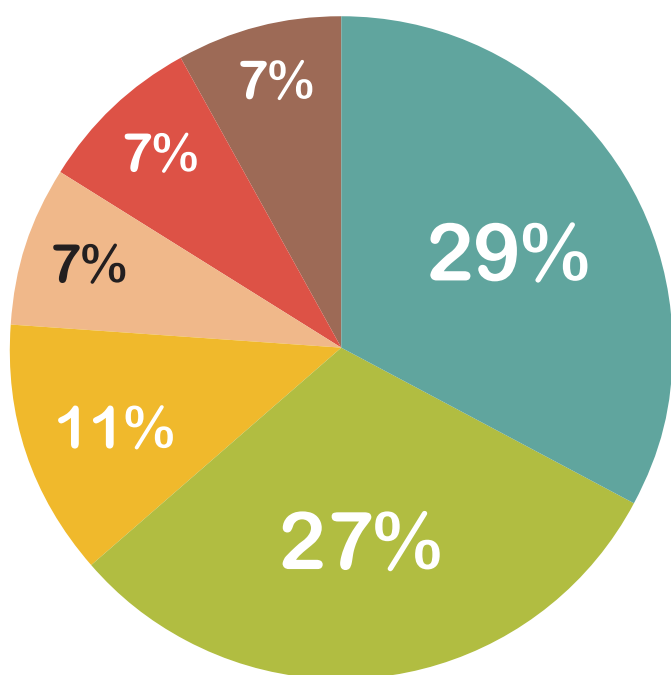

- Énergie (production et distribution d'électricité, de gaz, de vapeur et d'air conditionné)
- Sociétés de conseil, bureaux d'études
- BTP, construction
- Industrie automobile, aéronautique, navale, ferroviaire
- Productions et distribution d'eau assainissement, gestion des déchets et dépollution
- Activités informatiques et services d'information