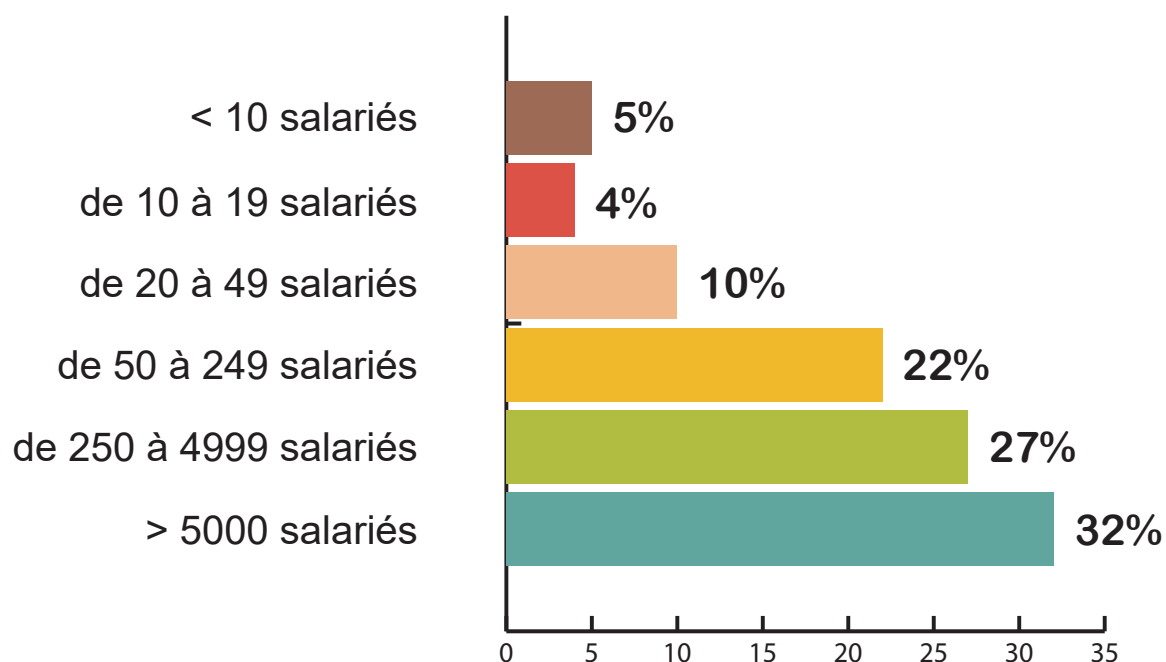

INSERTION PROFESSIONNELLE DES INGÉNIEURS DE GRENOBLE INP - ENSE³, UGA DIPLÔMÉS 2020

300

ingénieurs diplômés à
Grenoble INP - Ense3, UGA en 2020

18

jours

Durée moyenne
de recherche
du 1^{er} emploi

81%

de CDI lors du
1^{er} emploi

34000 €

Salaire brut
annuel moyen
hors prime,
en France

Répartition des ingénieurs par secteur d'activité

- Énergie (production et distribution d'électricité, de gaz, de vapeur et d'air conditionné)
- Sociétés de conseil, bureaux d'études
- BTP, construction
- Industrie automobile, aéronautique, navale, ferroviaire
- Productions et distribution d'eau assainissement, gestion des déchets et dépollution
- Activités informatiques et services d'information

Localisation des emplois

Répartition selon le type d'entreprises

93%

net d'emploi à 12 mois

10%

de poursuite en thèse

6

élèves ayant créé leur Start Up dans les 6 mois